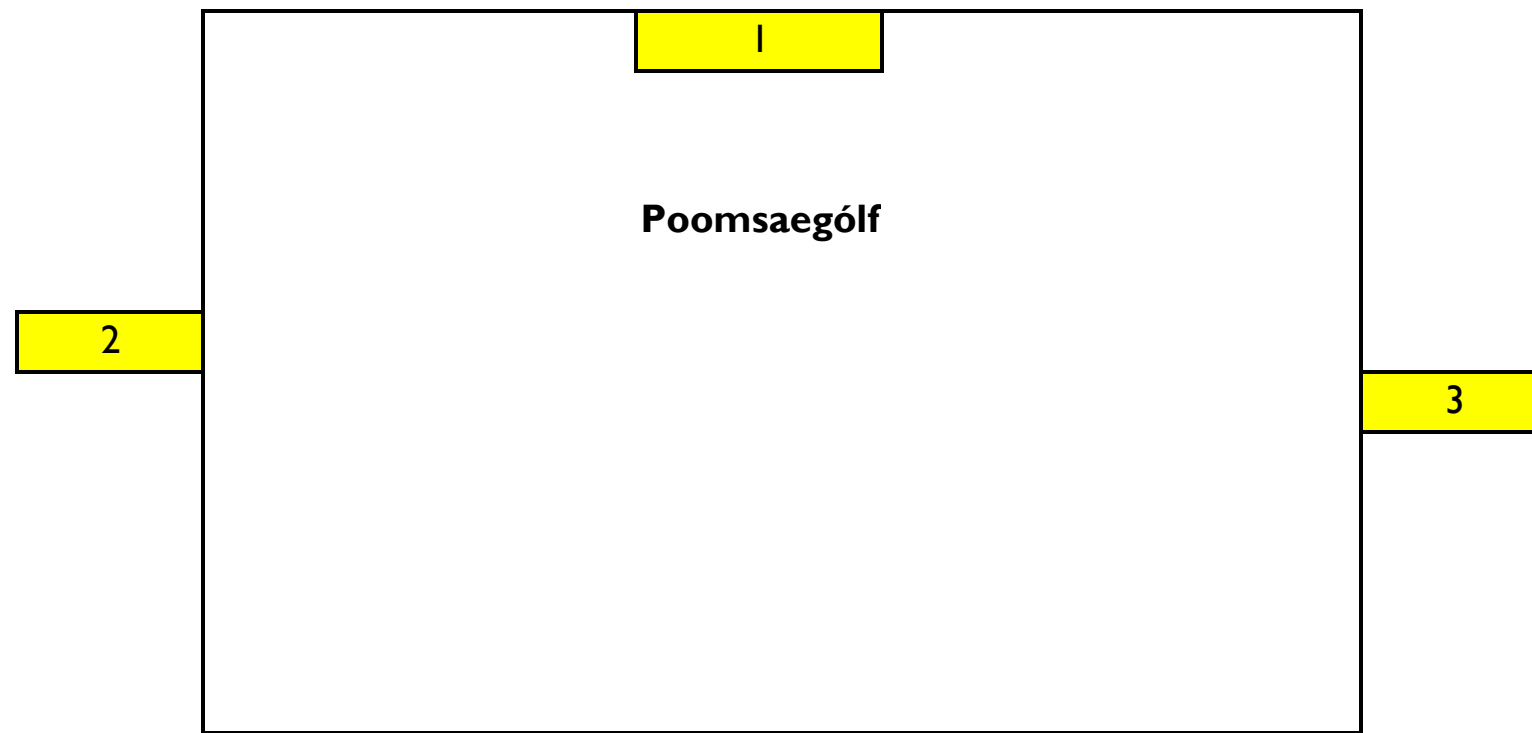

Bikarmót II - Varmá í Mosfellsbæ. Laugardagur 15. febrúar 2014

Hvert félag er ábyrgt fyrir að útvega starfsmenn á þær vaktir sem sýndar eru hér. Starfsmenn skrá sig inn og út á sérstöku starfsmannablaði sem

Tölva

Afturelding

Hópar	Dómari 1	Dómari 2	Dómari 3
C1 / C2	Ármann	Keflavík	Ármann
B1	Ármann	Keflavík	Ármann
C3 / C4	Ármann	Keflavík	Ármann
C5 / C6	Ármann	Keflavík	Ármann
C7 / C8	Ármann	Keflavík	Ármann
C9 / C10	Keflavík	Ármann	Ármann
C11 / C12	Keflavík	Ármann	Ármann
C13	Keflavík	Ármann	Ármann
B2	Keflavík	Ármann	Ármann
C14	Keflavík	Ármann	Ármann
C15 / C16	Keflavík	Ármann	Ármann